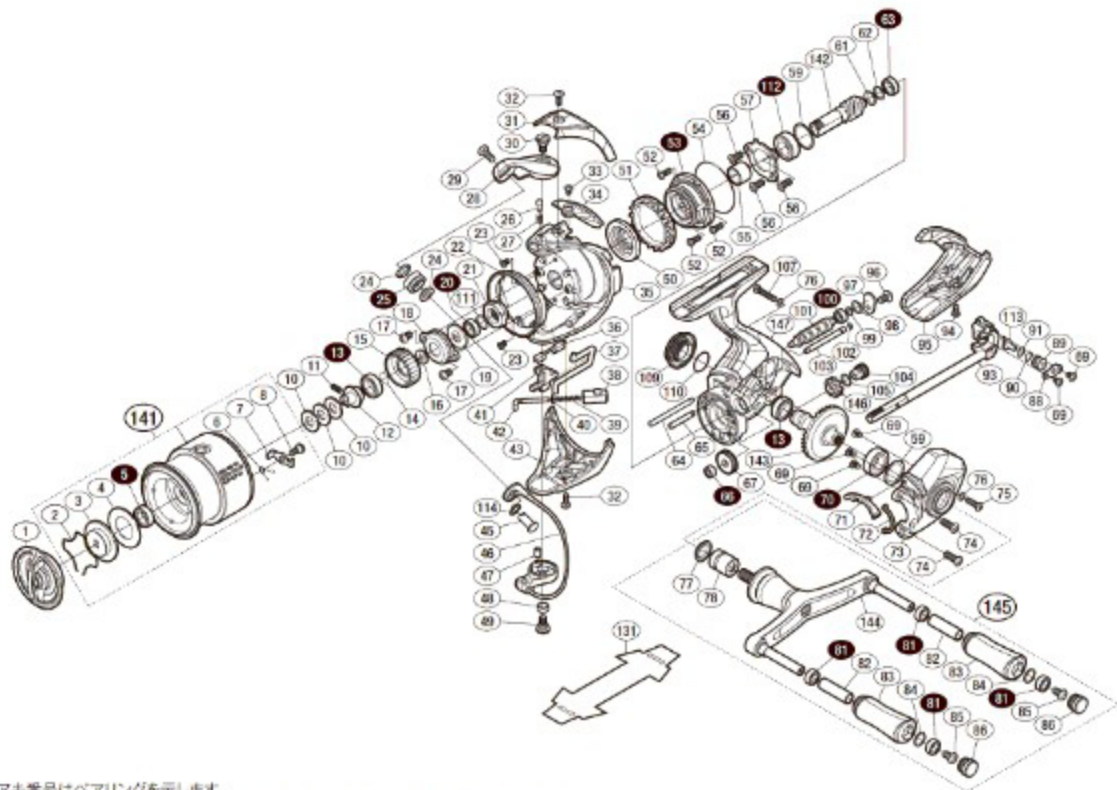

18 STELLA 1000SSSDH

本体価格(税別):80,800円

Product Code: 03797

※白ヌキ番号はベアリングを示します。

※ 53 ローラークラッチ組の交換はアフターサービスに出していただくようお願いいたします。

調整系全類に關しましては、必ずしも分解図中の表説と一致しない場合がございますので、ご了承ください。

(商品により採用している場合とそうでない場合がございます。)